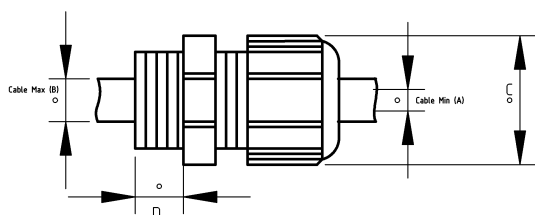

### Кабельный ввод латунный для экранированных кабелей

- никелированная латунь
- без контрагайки

IP68	-20 C	+100 C
------	-------	--------

### Технические характеристики

Код продукта	Размер I	A	B	C	D	E	Вес нетто (кг/шт)	Количество в
T610203	PG7	3.00	6.50					
T610204	PG9	4.00	8.00				0,021	100.00
T610205	PG11	5.00	10.00				0,029	100.00
T610206	PG13.5	6.00	12.00				0,031	100.00
T610210	PG16	10.00	14.00				0,038	100.00
T610213	PG21	13.00	18.00				0,069	50.00
T610218	PG29	18.00	25.00				0,138	25.00
T610222	PG36	22.00	32.00				0,257	20.00
T610230	PG42	30.00	38.00				0,295	20.00
T610234	PG48	34.00	44.00				0,397	5.00
T610403	M12x1.5	3.00	6.50				0,015	200.00
T610404	M16x1.5	4.00	8.00					
T610406	M20x1.5	6.00	12.00				0,033	100.00
T610410	M25x1.5	10.00	14.00				0,056	60.00
T610411	M25x1.5	13.00	18.00				0,070	50.00
T610413	M32x1.5	13.00	18.00				0,098	40.00
T610418	M40x1.5	18.00	25.00				0,157	20.00

T610422	M50x1.5	22.00	32.00				0,292	16.00
T610434	M63x1.5	34.00	44.00				0,424	8.00
T610445	M72x1.5	45.00	55.00					4.00
T610449	M75x1.5	50.00	63.00				0,937	4.00
T610450	M80x1.5	50.00	63.00				0,945	4.00
T610460	M90x1.5	60.00	70.00				1,368	2.00