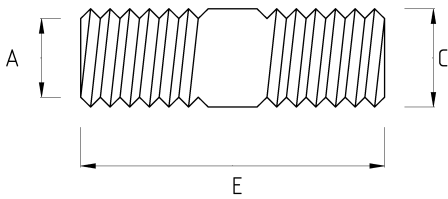

NIPPLE, BRASS

- никелированная латунь

Технические характеристики

Код продукта	Размер I	A	B	C	D	E	Вес нетто (кг/шт)	Количество в
T690211	PG11							
T690213	PG13.5							
T690216	PG16							
T690420	M20x1.5							
T690425	M25x1.5						0,073	50.00
T690432	M32x1.5							