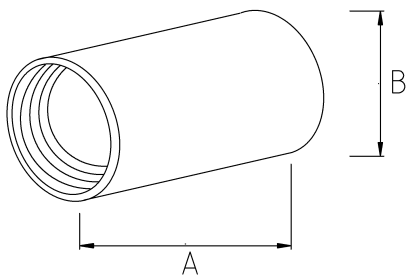

REDUCER COUPLING, BRASS

- никелированная латунь

Технические характеристики

Код продукта	Размер I	Размер II	A	B	C	D	E	Вес нетто (кг/шт)	Количество в
T65211216	PG11	PG16			26.00				
T65420422	M20x1.5	M22x1.5						0,026	100.00
T65420425	M20x1.5	M25x1.5							
T65420621	M20x1.5	3/4"						0,040	100.00
T65420626	M20x1.5	1"						0,052	50.00
T65425424	M25x1.5	M24x1.5						0,033	100.00
T65425621	M25x1.5	3/4"						0,039	100.00
T65425626	M25x1.5	1"						0,050	50.00
T65610412	1/4"	M12x1.5						0,021	100.00
T65610418	1/4"	M18x1.5						0,016	100.00
T65616420	1/2"	M20x1.5						0,030	100.00
T65616425	1/2"	M25x1.5						0,049	100.00
T65616621	1/2"	3/4"		30.00			23.60	0,042	100.00
T65616626	1/2"	1"							
T65621626	3/4"	1"						0,056	60.00
T65621640	3/4"	1 1/2"						0,204	20.00
T65621652	3/4"	2"							