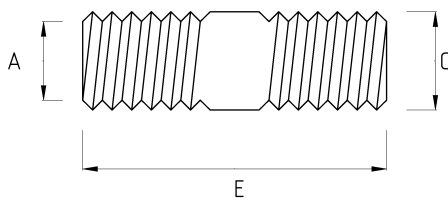

## REDUCER NIPPLE, BRASS

- никелированная латунь

### Технические характеристики

Код продукта	Размер I	Размер II	A	B	C	D	E	Вес нетто (кг/шт)	Количество в
T69209425	PG9	M25x1.5						0,035	100.00
T69209621	PG9	3/4"							
T69216621	PG16	3/4"						0,037	100.00
T69216821	PG16	NPT 3/4"							
T69242248	PG42	PG48							
T69420621	M20x1.5	3/4"						0,036	100.00
T69425432	M25x1.5	M32x1.5						0,062	50.00
T69425621	M25x1.5	3/4"						0,038	100.00
T69616621	1/2"	3/4"							
T69616626	1/2"	1"							
T69621626	3/4"	1"						0,063	60.00
T69621640	3/4"	1 1/2"							
T69621652	3/4"	2"							
T69626652	1"	2"							
T69635640	1 1/4"	1 1/2"							
T69635652	1 1/4"	2"							
T69640652	1 1/2"	2"							