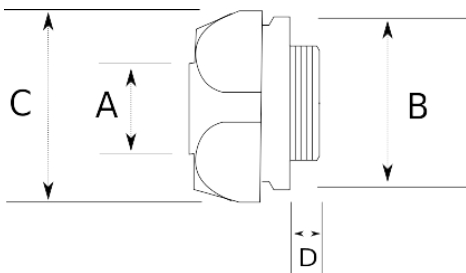

Муфта вводная латунная 45° для металлорукава

- никелированная латунь
- без контрагайки

IP65	-45 C	+105 C
------	-------	--------

Технические характеристики

Код продукта	Размер I	A	B	C	D	E	Вес нетто (кг/шт)	Количество в
L640210	PG9	10.00						
L640211	PG11	10.00						
L640212	PG11	13.00						
L640216	PG16	16.00		58.00				
L640221	PG21	21.00						
L640226	PG29	26.00						
L640235	PG36	35.00						
L640240	PG42	40.00						
L640252	PG48	52.00						
L640410	M16x1.5	10.00						50.00
L640412	M16x1.5	13.00						50.00
L640416	M20x1.5	16.00		58.00				30.00
L640421	M25x1.5	21.00						20.00
L640426	M32x1.5	26.00						10.00
L640435	M40x1.5	35.00						6.00
L640440	M50x1.5	40.00					0,715	4.00
L640452	M63x1.5	52.00						

"Your Conduit Partner"

L640613	1/2"	13.00					0,077	40.00
L640616	1/2"	16.00	58.00					
L640621	3/4"	21.00						
L640626	1"	26.00						
L640635	1 1/4"	35.00						
L640816	NPT 1/2"	16.00					0,095	40.00
L640821	NPT 3/4"	21.00					0,136	20.00
L640826	NPT 1"	26.00						