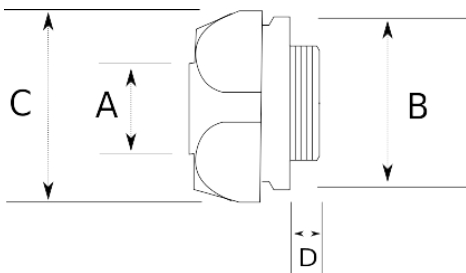

Муфта вводная латунная 45° для металлорукава

- никелированная латунь
- без контрагайки

IP65	-45 C	+105 C
------	-------	--------

Технические характеристики

Код продукта	Размер I	A	B	C	D	E	Вес нетто (кг/шт)	Количество в
L640210	PG9	10.00						
L640216	PG16	16.00						
L640221	PG21	21.00						
L640410	M16x1.5	10.00						50.00
L640412	M16x1.5	13.00						50.00
L640416	M20x1.5	16.00						30.00
L640421	M25x1.5	21.00						20.00
L640426	M32x1.5	26.00						10.00
L640435	M40x1.5	35.00						6.00
L640440	M50x1.5	40.00					0,715	4.00
L640452	M63x1.5	52.00						
L640613	1/2"	13.00					0,077	40.00
L640616	1/2"	16.00						
L640621	3/4"	21.00						
L640626	1"	26.00						
L640635	1 1/4"	35.00						
L640816	NPT 1/2"	16.00					0,095	40.00

L6400

МУФТА ВВОДНАЯ ЛАТУННАЯ 45° ДЛЯ МЕТАЛЛУКАВА

"Your Conduit Partner"

L640821	NPT 3/4"	21.00					0,136		20.00
L640826	NPT 1"	26.00							