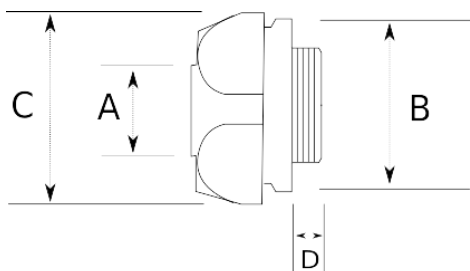

Муфта вводная латунная 90° для металлорукава

- никелированная латунь
- без контрагайки

IP65	-45 C	+105 C
------	-------	--------

Технические характеристики

Код продукта	Размер I	A	B	C	D	E	Вес нетто (кг/шт)	Количество в
L690211	PG11	10.00						
L690212	PG11	13.00					0,097	40.00
L690213	PG13.5	13.00						
L690216	PG16	16.00		54.50				
L690221	PG21	21.00		65.00			0,175	20.00
L690226	PG29	26.00		73.00				
L690235	PG36	35.00						
L690240	PG42	40.00						
L690252	PG48	52.00						
L690410	M16x1.5	10.00					0,088	50.00
L690412	M16x1.5	13.00					0,083	50.00
L690413	M20x1.5	13.00						
L690416	M20x1.5	16.00		54.50			0,128	30.00
L690421	M25x1.5	21.00		65.00			0,193	20.00
L690426	M32x1.5	26.00		73.00			0,324	10.00
L690435	M40x1.5	35.00					0,591	6.00
L690440	M50x1.5	40.00						

"Your Conduit Partner"

L690452	M63x1.5	52.00						
L690813	NPT 1/2"	13.00					0,100	40.00
L690816	NPT 1/2"	16.00		54.50			0,133	40.00
L690821	NPT 3/4"	21.00		65.00			0,198	20.00
L690826	NPT 1"	26.00		73.00			0,327	12.00
L690835	NPT 1 1/4"	35.00						
L690840	NPT 1 1/2"	40.00						
L690852	NPT 2"	52.00						