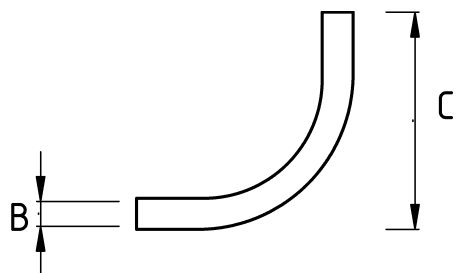

### Муфта вводная латунная 90° для металлорукава

- никелированная латунь
- без контрагайки

IP65	-45 C	+105 C
------	-------	--------

### Технические характеристики

Код продукта	Размер I	A	B	C	D	E	Вес нетто (кг/шт)	Количество в
L690211	PG11	10.00						
L690212	PG11	13.00					0,097	40.00
L690213	PG13.5	13.00						
L690216	PG16	16.00						
L690221	PG21	21.00					0,175	20.00
L690226	PG29	26.00						
L690235	PG36	35.00						
L690240	PG42	40.00						
L690252	PG48	52.00						
L690410	M16x1.5	10.00					0,088	50.00
L690412	M16x1.5	13.00					0,083	50.00
L690413	M20x1.5	13.00						
L690416	M20x1.5	16.00					0,128	30.00
L690421	M25x1.5	21.00					0,193	20.00
L690426	M32x1.5	26.00					0,324	10.00
L690435	M40x1.5	35.00					0,591	6.00
L690440	M50x1.5	40.00						