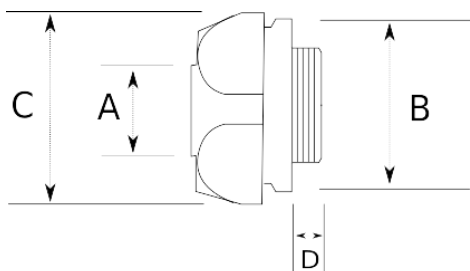

## Муфта вводная латунная поворотная с внутренней резьбой

- никелированная латунь
- Муфта вводная латунная поворотная с внутренней резьбой для металлорукава

IP65	-45 C	+105 C
------	-------	--------

### Технические характеристики

Код продукта	Размер I	A	B	C	D	E	Вес нетто (кг/шт)	Количество в
L623416	M20x1.5	16.00		30.00				
L623417	M25x1.5	16.00		30.00				
L623421	M25x1.5	21.00		35.00				
L623426	M32x1.5	26.00		45.00				
L623435	M40x1.5	35.00		54.00				
L623440	M50x1.5	40.00		61.50				
L623452	M63x1.5	52.00		76.00				
L623616	1/2"	16.00		30.00				
L623621	3/4"	21.00		35.00			0,097	50.00
L623622	1"	21.00		35.00				
L623625	3/4"	26.00		45.00			0,191	20.00
L623626	1"	26.00		45.00			0,179	20.00
L623635	1 1/4"	35.00		54.00				
L623640	1 1/2"	40.00		61.50				
L623652	2"	52.00		76.00				
L623663	2 1/2"	63.00						
L623678	3"	78.00						

# L6230

"Your Conduit Partner"

МУФТА ВВОДНАЯ ЛАТУННАЯ ПОВОРОТНАЯ С ВНУТРЕННЕЙ РЕЗЬБОЙ

L623702	4"	102.00							
L623725	5"	125.00							
L623750	6"	150.00							