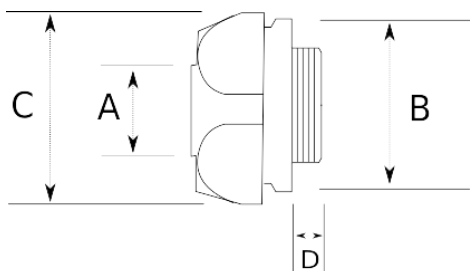

Муфта вводная латунная поворотная для металлорукава

- никелированная латунь
- без контрагайки

IP65	-45 C	+105 C
------	-------	--------

Технические характеристики

Код продукта	Размер I	A	B	C	D	E	Вес нетто (кг/шт)	Количество в
L603210	PG9	10.00	20.00	22.00			0,038	100.00
L603212	PG11	13.00	24.00	26.00			0,053	80.00
L603213	PG13.5	13.00	24.00	26.00			0,063	60.00
L603215	PG13.5	16.00	28.00	30.00			0,077	60.00
L603216	PG16	16.00	28.00	30.00			0,080	60.00
L603221	PG21	21.00	34.00	35.00	11.50		0,110	40.00
L603226	PG29	26.00	42.00	45.00			0,196	20.00
L603235	PG36	35.00		54.00				
L603240	PG42	40.00		61.50				
L603252	PG48	52.00		76.00				
L603410	M16x1.5	10.00	20.00	22.00			0,042	100.00
L603412	M16x1.5	13.00	24.00	26.00			0,055	80.00
L603413	M20x1.5	13.00	24.00	26.00				
L603416	M20x1.5	16.00	28.00	30.00			0,080	50.00
L603421	M25x1.5	21.00	34.00	35.00			0,097	40.00
L603425	M25x1.5	26.00						20.00
L603426	M32x1.5	26.00	42.00	45.00			0,204	20.00

L603435	M40x1.5	35.00		54.00				
L603440	M50x1.5	40.00		61.50			0,409	10.00
L603452	M63x1.5	52.00		76.00				
L603610	1/4"	10.00	20.00	22.00				
L603612	3/8"	13.00	24.00	26.00			0,062	80.00
L603613	1/2"	13.00	24.00	26.00			0,064	80.00
L603616	1/2"	16.00	28.00	30.00			0,076	40.00
L603621	3/4"	21.00	34.00	35.00			0,114	40.00
L603626	1"	26.00	42.00	45.00			0,197	20.00
L603635	1 1/4"	35.00		54.00				
L603640	1 1/2"	40.00		61.50			0,385	10.00
L603652	2"	52.00		76.00			0,651	6.00
L603663	2 1/2"	63.00						
L603813	NPT 3/8"	13.00	24.00	26.00				
L603816	NPT 1/2"	16.00	28.00	30.00				
L603821	NPT 3/4"	21.00	34.00	35.00				
L603826	NPT 1"	26.00	42.00	45.00				
L603835	NPT 1 1/4"	35.00		54.00				
L603840	NPT 1 1/2"	40.00		61.50				
L603852	NPT 2"	52.00		76.00				
L603863	NPT 2 1/2"	63.00						
L603878	NPT 3"	78.00						
L603902	NPT 4"	102.00						