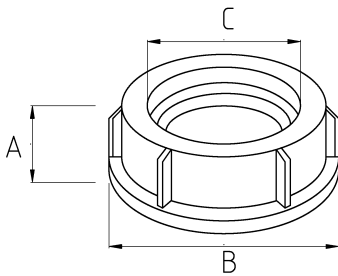

FERRULE, BRASS

Технические характеристики

Код продукта	Размер I	A	B	C	D	E	Вес нетто (kg/шт)	Количество в
B570006		6.00					0,005	200.00
B570008		8.00					0,009	200.00
B570010	1/4"	10.00					0,008	100.00
B570016	1/2"	16.00					0,016	100.00
B570021	3/4"	21.00					0,019	100.00
B570026	1"	26.00						
B570035	1 1/4"	35.00						
B570040	1 1/2"	40.00						
B570052	2"	52.00						