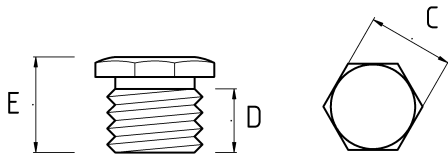

BLIND PLUG, BRASS

- никелированная латунь
- без контрагайки

IP68	-40 C	+100 C
------	-------	--------

Технические характеристики

Код продукта	Размер I	A	B	C	D	E	Вес нетто (кг/шт)	Количество в
T630207	PG7							
T630209	PG9							
T630211	PG11						0,016	200.00
T630213	PG13.5						0,019	200.00
T630216	PG16						0,025	100.00
T630221	PG21						0,038	100.00
T630229	PG29						0,060	60.00
T630236	PG36						0,103	20.00
T630242	PG42						0,152	20.00
T630248	PG48						0,205	20.00
T630412	M12x1.5							
T630416	M16x1.5						0,011	200.00
T630420	M20x1.5						0,020	100.00
T630425	M25x1.5						0,048	100.00
T630432	M32x1.5		34.00				0,045	100.00
T630440	M40x1.5						0,073	40.00
T630450	M50x1.5						0,136	20.00