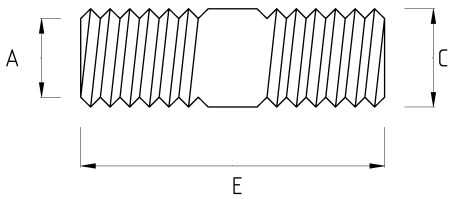

NIPPLE, BRASS

- никелированная латунь

Технические характеристики

Код продукта	Размер l	A	B	C	D	E	Вес нетто (кг/шт)	Количество в
T690211	PG11							
T690213	PG13.5							
T690216	PG16							
T690420	M20x1.5							
T690425	M25x1.5						0,073	50.00
T690432	M32x1.5							