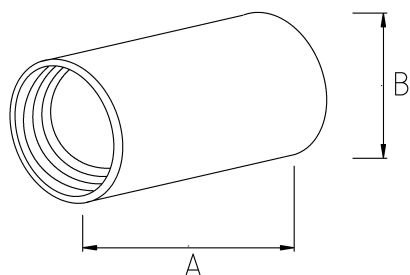

## REDUCER COUPLING, BRASS

- никелированная латунь

### Технические характеристики

Код продукта	Размер I	Размер II	A	B	C	D	E	Вес нетто (кг/шт)	Количество в
T65211216	PG11	PG16			26.00				
T65420422	M20x1.5	M22x1.5						0,026	100.00
T65420425	M20x1.5	M25x1.5							
T65420621	M20x1.5	3/4"						0,040	100.00
T65420626	M20x1.5	1"						0,052	50.00
T65425424	M25x1.5	M24x1.5						0,033	100.00
T65425621	M25x1.5	3/4"						0,039	100.00
T65425626	M25x1.5	1"						0,050	50.00
T65610412	1/4"	M12x1.5						0,021	100.00
T65610418	1/4"	M18x1.5						0,016	100.00
T65616420	1/2"	M20x1.5						0,030	100.00
T65616425	1/2"	M25x1.5						0,049	100.00
T65616621	1/2"	3/4"		30.00			23.60	0,042	100.00
T65616626	1/2"	1"							
T65621626	3/4"	1"						0,056	60.00
T65621640	3/4"	1 1/2"						0,204	20.00
T65621652	3/4"	2"							