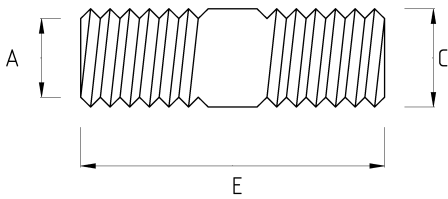

## REDUCER NIPPLE, BRASS

- никелированная латунь

### Технические характеристики

Код продукта	Размер I	Размер II	A	B	C	D	E	Вес нетто (кг/шт)	Количество в
T69209425	PG9	M25x1.5						0,035	100.00
T69209621	PG9	3/4"							
T69216621	PG16	3/4"						0,037	100.00
T69216821	PG16	NPT 3/4"							
T69242248	PG42	PG48							
T69420616	M20x1.5	1/2"							
T69420621	M20x1.5	3/4"						0,036	100.00
T69425432	M25x1.5	M32x1.5						0,062	50.00
T69425621	M25x1.5	3/4"						0,038	100.00
T69425626	M25x1.5	1"							
T69432635	M32x1.5	1 1/4"							
T69616621	1/2"	3/4"							
T69616626	1/2"	1"							
T69621626	3/4"	1"						0,063	60.00
T69621640	3/4"	1 1/2"							
T69621652	3/4"	2"							
T69626652	1"	2"							