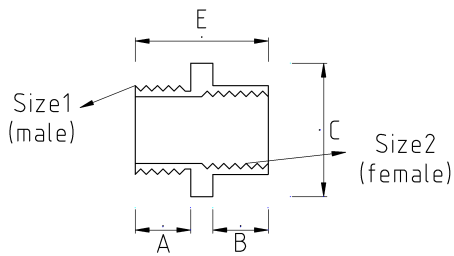

REDUCER, BRASS

- никелированная латунь

Технические характеристики

Код продукта	Размер I	Размер II	A	B	C	D	E	Вес нетто (кг/шт)	Количество в
T66209207	PG9	PG7							
T66209211	PG9	PG11						0,022	100.00
T66209420	PG9	M20x1.5							
T66209613	PG9	3/8"							
T66209616	PG9	1/2"							
T66209821	PG9	NPT 3/4"							
T66211209	PG11	PG9							
T66211213	PG11	PG13.5						0,024	100.00
T66211216	PG11	PG16						0,030	100.00
T66211613	PG11	3/8"							
T66211616	PG11	1/2"						0,022	100.00
T66211621	PG11	3/4"							
T66213209	PG13.5	PG9			22.00				
T66213211	PG13.5	PG11			22.00			0,022	100.00
T66213216	PG13.5	PG16							
T66213221	PG13.5	PG21							
T66213613	PG13.5	3/8"							