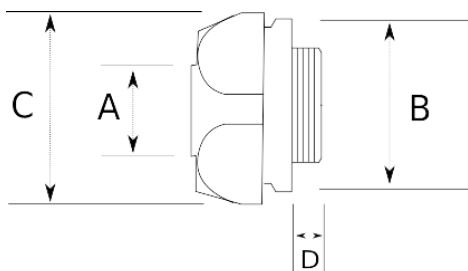

Муфта вводная латунная 45° для металлорукава

- никелированная латунь
- без контрагайки

| | | |
|------|-------|--------|
| IP65 | -45 C | +105 C |
|------|-------|--------|

Технические характеристики

| Код продукта | Размер I | A | B | C | D | E | Вес нетто (кг/шт) | Количество в |
|--------------|----------|-------|---|-------|---|---|-------------------|--------------|
| L640210 | PG9 | 10.00 | | | | | | |
| L640211 | PG11 | 10.00 | | | | | | |
| L640212 | PG11 | 13.00 | | | | | | |
| L640216 | PG16 | 16.00 | | 58.00 | | | | |
| L640221 | PG21 | 21.00 | | | | | | |
| L640226 | PG29 | 26.00 | | | | | | |
| L640235 | PG36 | 35.00 | | | | | | |
| L640240 | PG42 | 40.00 | | | | | | |
| L640252 | PG48 | 52.00 | | | | | | |
| L640410 | M16x1.5 | 10.00 | | | | | | 50.00 |
| L640412 | M16x1.5 | 13.00 | | | | | | 50.00 |
| L640416 | M20x1.5 | 16.00 | | 58.00 | | | | 30.00 |
| L640421 | M25x1.5 | 21.00 | | | | | | 20.00 |
| L640426 | M32x1.5 | 26.00 | | | | | | 10.00 |
| L640435 | M40x1.5 | 35.00 | | | | | | 6.00 |
| L640440 | M50x1.5 | 40.00 | | | | | 0,715 | 4.00 |
| L640452 | M63x1.5 | 52.00 | | | | | | |

"Your Conduit Partner"

| | | | | | | | | |
|---------|----------|-------|-------|--|--|--|-------|-------|
| L640613 | 1/2" | 13.00 | | | | | 0,077 | 40.00 |
| L640616 | 1/2" | 16.00 | 58.00 | | | | | |
| L640621 | 3/4" | 21.00 | | | | | | |
| L640626 | 1" | 26.00 | | | | | | |
| L640635 | 1 1/4" | 35.00 | | | | | | |
| L640816 | NPT 1/2" | 16.00 | | | | | 0,095 | 40.00 |
| L640821 | NPT 3/4" | 21.00 | | | | | 0,136 | 20.00 |
| L640826 | NPT 1" | 26.00 | | | | | | |