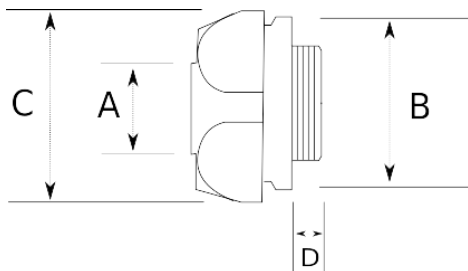

Муфта вводная латунная 45° для металлорукава

- никелированная латунь
- без контрагайки

IP65	-45 C	+105 C
------	-------	--------

Технические характеристики

Код продукта	Размер I	A	B	C	D	E	Вес нетто (кг/шт)	Количество в
L640210	PG9	10.00						
L640216	PG16	16.00						
L640221	PG21	21.00						
L640410	M16x1.5	10.00						50.00
L640412	M16x1.5	13.00						50.00
L640416	M20x1.5	16.00						30.00
L640421	M25x1.5	21.00						20.00
L640426	M32x1.5	26.00						10.00
L640435	M40x1.5	35.00						6.00
L640440	M50x1.5	40.00					0,715	4.00
L640452	M63x1.5	52.00						
L640613	1/2"	13.00					0,077	40.00
L640616	1/2"	16.00						
L640621	3/4"	21.00						
L640626	1"	26.00						
L640635	1 1/4"	35.00						
L640816	NPT 1/2"	16.00					0,095	40.00

L6400

МУФТА ВВОДНАЯ ЛАТУННАЯ 45° ДЛЯ МЕТАЛЛУКАВА

"Your Conduit Partner"

L640821	NPT 3/4"	21.00				0,136	20.00
L640826	NPT 1"	26.00					