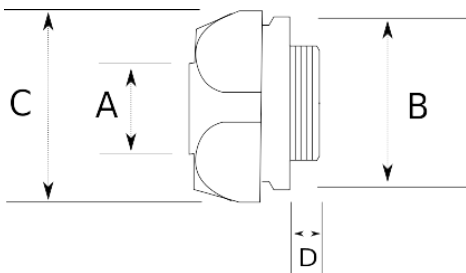

Муфта вводная латунная 90° для металлорукава

- никелированная латунь
- без контрагайки

IP65	-45 C	+105 C
------	-------	--------

Технические характеристики

Код продукта	Размер I	A	B	C	D	E	Вес нетто (кг/шт)	Количество в
L690211	PG11	10.00						
L690212	PG11	13.00					0,097	40.00
L690213	PG13.5	13.00						
L690216	PG16	16.00		54.50				
L690221	PG21	21.00		65.00			0,175	20.00
L690226	PG29	26.00		73.00				
L690235	PG36	35.00						
L690240	PG42	40.00						
L690252	PG48	52.00						
L690410	M16x1.5	10.00					0,088	50.00
L690412	M16x1.5	13.00					0,083	50.00
L690413	M20x1.5	13.00						
L690416	M20x1.5	16.00		54.50			0,128	30.00
L690421	M25x1.5	21.00		65.00			0,193	20.00
L690426	M32x1.5	26.00		73.00			0,324	10.00
L690435	M40x1.5	35.00					0,591	6.00
L690440	M50x1.5	40.00						

"Your Conduit Partner"

L690452	M63x1.5	52.00						
L690813	NPT 1/2"	13.00					0,100	40.00
L690816	NPT 1/2"	16.00		54.50			0,133	40.00
L690821	NPT 3/4"	21.00		65.00			0,198	20.00
L690826	NPT 1"	26.00		73.00			0,327	12.00
L690835	NPT 1 1/4"	35.00						
L690840	NPT 1 1/2"	40.00						
L690852	NPT 2"	52.00						