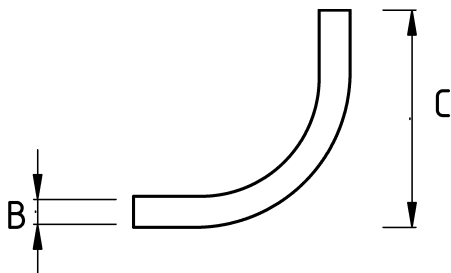

### Муфта вводная латунная 90° для металлорукава

- никелированная латунь
- без контрагайки

IP65	-45 C	+105 C
------	-------	--------

### Технические характеристики

Код продукта	Размер I	A	B	C	D	E	Вес нетто (кг/шт)	Количество в
L690211	PG11	10.00						
L690212	PG11	13.00					0,097	40.00
L690213	PG13.5	13.00						
L690216	PG16	16.00						
L690221	PG21	21.00					0,175	20.00
L690226	PG29	26.00						
L690235	PG36	35.00						
L690240	PG42	40.00						
L690252	PG48	52.00						
L690410	M16x1.5	10.00					0,088	50.00
L690412	M16x1.5	13.00					0,083	50.00
L690413	M20x1.5	13.00						
L690416	M20x1.5	16.00					0,128	30.00
L690421	M25x1.5	21.00					0,193	20.00
L690426	M32x1.5	26.00					0,324	10.00
L690435	M40x1.5	35.00					0,591	6.00
L690440	M50x1.5	40.00						