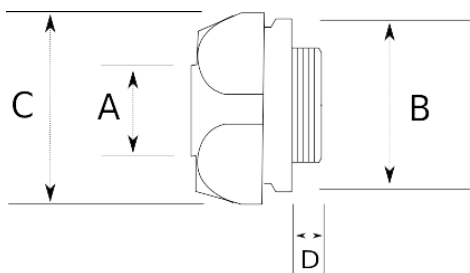

### Муфта вводная латунная с внутренней резьбой

- никелированная латунь
- Муфта вводная латунная с внутренней резьбой для металлорукава

IP65	-45 C	+105 C
------	-------	--------

### Технические характеристики

Код продукта	Размер I	A	B	C	D	E	Вес нетто (кг/шт)	Количество в
L620410	M16x1.5	10.00		22.00				
L620412	M16x1.5	13.00		26.00				
L620416	M20x1.5	16.00		30.00				
L620421	M25x1.5	21.00		35.00				
L620426	M32x1.5	26.00		45.00				
L620435	M40x1.5	35.00		54.00				
L620440	M50x1.5	40.00		61.50			0,415	10.00
L620452	M63x1.5	52.00		76.00				
L620610	1/4"	10.00		22.00				
L620613	1/2"	13.00		26.00			0,033	100.00
L620616	1/2"	16.00		30.00			0,058	50.00
L620621	3/4"	21.00		35.00			0,068	50.00
L620626	1"	26.00		45.00			0,155	20.00
L620635	1 1/4"	35.00		54.00			0,212	20.00
L620640	1 1/2"	40.00		61.50			0,279	12.00
L620652	2"	52.00		76.00			0,451	8.00
L620663	2 1/2"	63.00						