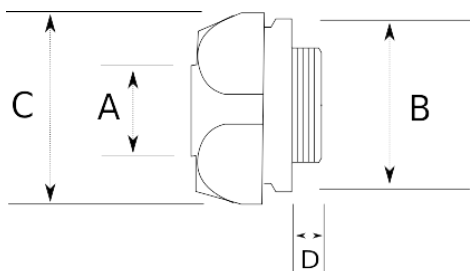

### Муфта вводная латунная с внутренней резьбой

- никелированная латунь
- Муфта вводная латунная с внутренней резьбой для металлорукава

IP65	-45 C	+105 C
------	-------	--------

### Технические характеристики

Код продукта	Размер I	A	B	C	D	E	Вес нетто (кг/шт)	Количество в
L620410	M16x1.5	10.00		22.00				
L620412	M16x1.5	13.00		26.00				
L620416	M20x1.5	16.00		30.00				
L620421	M25x1.5	21.00		35.00				
L620426	M32x1.5	26.00		45.00				
L620435	M40x1.5	35.00		54.00				
L620440	M50x1.5	40.00		61.50			0,415	10.00
L620452	M63x1.5	52.00		76.00				
L620610	1/4"	10.00		22.00				
L620613	1/2"	13.00		26.00			0,033	100.00
L620616	1/2"	16.00		30.00			0,058	50.00
L620621	3/4"	21.00		35.00			0,068	50.00
L620626	1"	26.00		45.00			0,155	20.00
L620635	1 1/4"	35.00		54.00			0,212	20.00
L620640	1 1/2"	40.00		61.50			0,279	12.00
L620652	2"	52.00		76.00			0,451	8.00
L620663	2 1/2"	63.00						