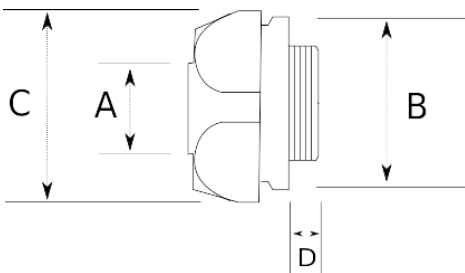

### Кабельный ввод латунный для металлорукава

- никелированная латунь
- без контрагайки

IP65	-45 C	+105 C
------	-------	--------

### Технические характеристики

Код продукта	Размер I	A	B	C	D	E	Вес нетто (кг/шт)	Количество в
L680215	PG13.5	16.00	6.00	12.00			0,090	25.00
L680216	PG16	16.00	6.00	12.00				
L680240	PG42	40.00	30.00	38.00				
L680410	M20x1.5	10.00	4.00	8.00			0,055	80.00
L680412	M16x1.5	13.00	4.00	8.00				
L680416	M20x1.5	15.50	6.00	12.00			0,093	40.00
L680421	M25x1.5	21.00	13.00	18.00			0,146	25.00
L680426	M32x1.5	26.00	18.00	25.00			0,222	20.00
L680435	M40x1.5	35.00	22.00	32.00				
L680616	1/2"	15.50	6.00	12.00				
L680621	3/4"	21.00	13.00	18.00				
L680626	1"	26.00	18.00	25.00				
L680635	1 1/4"	35.00						
L680640	1 1/2"	40.00						
L680652	2"	52.00						
L680663	2 1/2"	63.00						
L680678	3"	78.00						