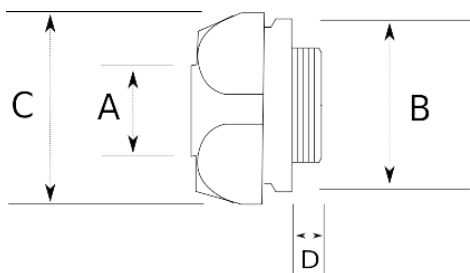

Кабельный ввод латунный для металлорукава

- никелированная латунь
- без контрагайки

IP65	-45 C	+105 C
------	-------	--------

Технические характеристики

Код продукта	Размер I	A	B	C	D	E	Вес нетто (кг/шт)	Количество в
L680215	PG13.5	16.00	6.00	12.00			0,090	25.00
L680216	PG16	16.00	6.00	12.00				
L680240	PG42	40.00	30.00	38.00				
L680410	M20x1.5	10.00	4.00	8.00			0,055	80.00
L680412	M16x1.5	13.00	4.00	8.00				
L680416	M20x1.5	15.50	6.00	12.00			0,093	40.00
L680421	M25x1.5	21.00	13.00	18.00			0,146	25.00
L680426	M32x1.5	26.00	18.00	25.00			0,222	20.00
L680435	M40x1.5	35.00	22.00	32.00				
L680616	1/2"	15.50	6.00	12.00				
L680621	3/4"	21.00	13.00	18.00				
L680626	1"	26.00	18.00	25.00				
L680635	1 1/4"	35.00						
L680640	1 1/2"	40.00						
L680652	2"	52.00						
L680663	2 1/2"	63.00						
L680678	3"	78.00						