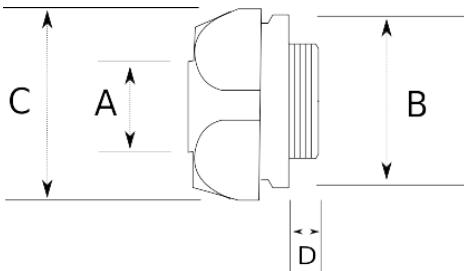

BRASS CONNECTOR, TWO PIECES

IP50

Технические характеристики

Код продукта	Размер I	A	B	C	D	E	Вес нетто (kg/шт)	Количество в
B590210	PG9	10.00					0,022	200.00
B590211	PG11	10.00					0,020	200.00
B590215	PG13.5	16.00						
B590413	M16x1.5	13.00						
B590416	M20x1.5	16.00						100.00
B590421	M25x1.5	21.00						
B590426	M32x1.5	26.00					0,061	40.00
B590616	1/2"	16.00						100.00
B590621	3/4"	21.00						
B590626	1"	26.00						40.00