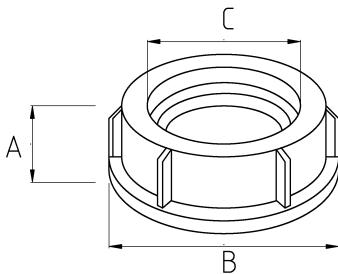

PIPE CAPS, OPENEND, BLACK

- Изготовлено из резинообразного пластикового материала
- Легкое и экономичное
- Создает скользкую поверхность на концах резьбовых или резьбовых оцинкованных труб, уменьшая трение
- Защитный наконечник предотвращает повреждение кабеля при его прокладке
- Цвет: черный

Технические характеристики

Код продукта	Размер I	A	B	C	D	E	Вес нетто (kg/шт)	Количество в
N770016	1/2"	1.25	21.35	8.70			0,004	200.00
N770021	3/4"	8.35	27.70	11.80			0,014	100.00
N770026	1"	5.15	31.00	16.70			0,014	100.00
N770035	1 1/4"	5.60	41.00	24.00			0,015	60.00
N770040	1 1/2"	11.40	53.00	36.00			0,021	50.00
N770052	2"	11.40	63.50	47.00			0,027	40.00
N770063	2 1/2"	14.25	82.25	65.00			0,039	16.00
N770078	3"	21.00	95.00	75.00			0,067	10.00
N770102	4"	17.50	113.00	103.00			0,098	10.00