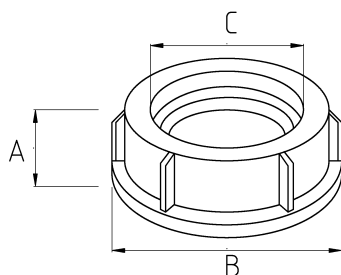

PIPE CAPS, OPENEND, BLACK

Технические характеристики

Код продукта	Размер I	A	B	C	D	E	Вес нетто (кг/шт)	Количество в
N770013	3/8"							
N770016	1/2"	1.25	21.35	8.70			0,004	200.00
N770021	3/4"	8.35	27.70	11.80			0,014	100.00
N770026	1"	5.15	31.00	16.70			0,014	100.00
N770035	1 1/4"	5.60	41.00	24.00			0,015	60.00
N770040	1 1/2"	11.40	53.00	36.00			0,021	50.00
N770052	2"	11.40	63.50	47.00			0,027	40.00
N770063	2 1/2"	14.25	82.25	65.00			0,039	16.00
N770078	3"	21.00	95.00	75.00			0,067	10.00
N770102	4"	17.50	113.00	103.00			0,098	10.00