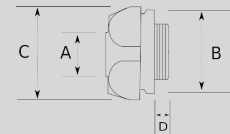

Infos of N7700 :

- PIPE CAPS, OPENEND, BLACK
- IP
- MIN
- MAX
- CERT
- N7700

Sizes & Prices :

Product Code	Size	Size	A (mm)	B (mm)	C (mm)	D (mm)	Meters in Pack (шт)	Net Weight (кг/шт)	Export Price (USD/шт)
N770013	3/8"							0,000	0,22
N770016	1/2"						200.00	0,004	0,22
N770021	3/4"						100.00	0,008	0,26
N770026	1"							0,000	0,37
N770035	1 1/4"							0,000	0,43
N770040	1 1/2"						50.00	0,021	0,51
N770052	2"						25.00	0,026	0,59
N770063	2 1/2"							0,000	0,85
N770078	3"						10.00	0,067	1,19
N770102	4"							0,000	1,53

N4500

IMC UNION COUPLING, THREE PIECE FF

IMC PULL ELBOW WITH GASKET 90

N3970

IMC PULL ELBOW WITH GASKET 90