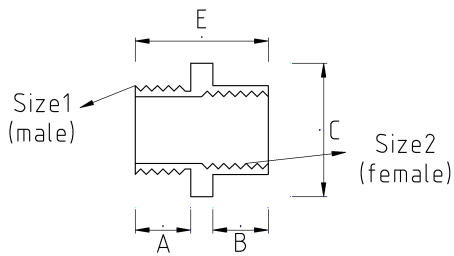

BRASS BUSH, MALE, ISOLATED

- материал : латунный
- Brass nickel plated core
- Male

Технические характеристики

Код продукта	Размер I	A	B	C	D	E	F	Вес нетто (кг/шт)	Количество в
T635420	M20x1.5								
T635425	M25x1.5								
T635432	M32x1.5								
T635616	1/2"								
T635621	3/4"								
T635626	1"								
T635635	1 1/4"								
T635640	1 1/2"								
T635652	2"								