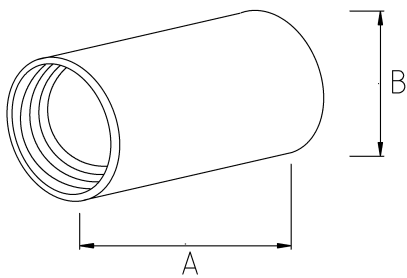

**COUPLING, BRASS**

- никелированная латунь

**Технические характеристики**

Код продукта	Размер I	A	B	C	D	E	Вес нетто (кг/шт)	Количество в
T650209	PG9							
T650211	PG11		22.00					
T650213	PG13.5							
T650420	M20x1.5							
T650425	M25x1.5						0,033	60.00
T650616	1/2"							
T650621	3/4"						0,049	60.00
T650626	1"						0,055	60.00
T650635	1 1/4"						0,119	40.00
T650640	1 1/2"							
T650652	2"							