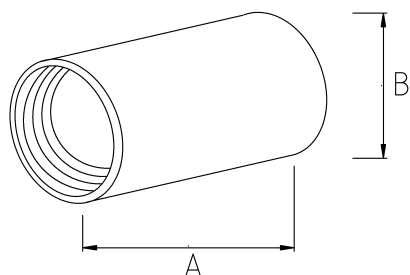

REDUCER COUPLING, BRASS

- никелированная латунь

Технические характеристики

Код продукта	Размер I	Размер II	A	B	C	D	E	Вес нетто (кг/шт)	Количество в
T65211216	PG11	PG16			26.00				
T65420422	M20x1.5	M22x1.5						0,026	100.00
T65420425	M20x1.5	M25x1.5							
T65420621	M20x1.5	3/4"						0,040	100.00
T65420626	M20x1.5	1"						0,052	50.00
T65425424	M25x1.5	M24x1.5						0,033	100.00
T65425621	M25x1.5	3/4"						0,039	100.00
T65425626	M25x1.5	1"						0,050	50.00
T65610412	1/4"	M12x1.5						0,021	100.00
T65610418	1/4"	M18x1.5						0,016	100.00
T65616420	1/2"	M20x1.5						0,030	100.00
T65616425	1/2"	M25x1.5						0,049	100.00
T65616621	1/2"	3/4"		30.00			23.60	0,042	100.00
T65616626	1/2"	1"							
T65621626	3/4"	1"						0,056	60.00
T65621640	3/4"	1 1/2"						0,204	20.00
T65621652	3/4"	2"							