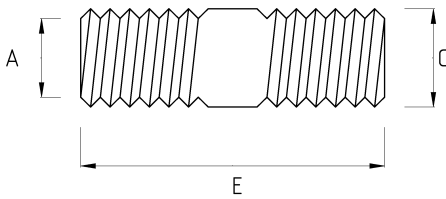

REDUCER NIPPLE, BRASS

- никелированная латунь

Технические характеристики

Код продукта	Размер I	Размер II	A	B	C	D	E	Вес нетто (кг/шт)	Количество в
T69209425	PG9	M25x1.5						0,035	100.00
T69209621	PG9	3/4"							
T69216621	PG16	3/4"						0,037	100.00
T69216821	PG16	NPT 3/4"							
T69242248	PG42	PG48							
T69420616	M20x1.5	1/2"							
T69420621	M20x1.5	3/4"						0,036	100.00
T69425432	M25x1.5	M32x1.5						0,062	50.00
T69425621	M25x1.5	3/4"						0,038	100.00
T69425626	M25x1.5	1"							
T69432635	M32x1.5	1 1/4"							
T69616621	1/2"	3/4"							
T69616626	1/2"	1"							
T69621626	3/4"	1"						0,063	60.00
T69621640	3/4"	1 1/2"							
T69621652	3/4"	2"							
T69626652	1"	2"							