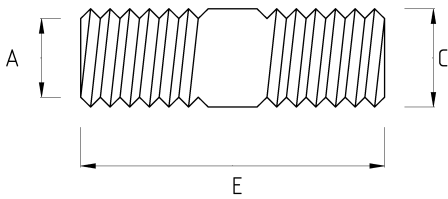

REDUCER NIPPLE, BRASS

- никелированная латунь

Технические характеристики

Код продукта	Размер I	Размер II	A	B	C	D	E	Вес нетто (кг/шт)	Количество в
T69209425	PG9	M25x1.5						0,035	100.00
T69209621	PG9	3/4"							
T69216621	PG16	3/4"						0,037	100.00
T69216821	PG16	NPT 3/4"							
T69242248	PG42	PG48							
T69420621	M20x1.5	3/4"						0,036	100.00
T69425432	M25x1.5	M32x1.5						0,062	50.00
T69425621	M25x1.5	3/4"						0,038	100.00
T69616621	1/2"	3/4"							
T69616626	1/2"	1"							
T69621626	3/4"	1"							
T69621640	3/4"	1 1/2"							
T69621652	3/4"	2"							
T69626652	1"	2"							
T69635640	1 1/4"	1 1/2"							
T69635652	1 1/4"	2"							
T69640652	1 1/2"	2"							

T69652663	2"	2 1/2"							
T69816821	NPT 1/2"	NPT 3/4"							
T69816826	NPT 1/2"	NPT 1"							
T69821826	NPT 3/4"	NPT 1"							
T69821840	NPT 3/4"	NPT 1 1/2"							
T69821852	NPT 3/4"	NPT 2"							
T69826852	NPT 1"	NPT 2"							
T69835840	NPT 1 1/4"	NPT 1 1/2"							
T69835852	NPT 1 1/4"	NPT 2"							
T69840852	NPT 1 1/2"	NPT 2"							
T69852863	NPT 2"	NPT 2 1/2"							