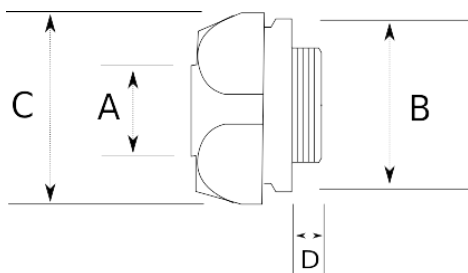

### Муфта вводная латунная 45° для металлорукава

- никелированная латунь
- без контрагайки

IP65	-45 C	+105 C
------	-------	--------

### Технические характеристики

Код продукта	Размер I	A	B	C	D	E	Вес нетто (кг/шт)	Количество в
L640210	PG9	10.00						
L640216	PG16	16.00						
L640221	PG21	21.00						
L640410	M16x1.5	10.00						50.00
L640412	M16x1.5	13.00						50.00
L640416	M20x1.5	16.00						30.00
L640421	M25x1.5	21.00						20.00
L640426	M32x1.5	26.00						10.00
L640435	M40x1.5	35.00						6.00
L640440	M50x1.5	40.00					0,715	4.00
L640452	M63x1.5	52.00						
L640613	1/2"	13.00					0,077	40.00
L640616	1/2"	16.00						
L640621	3/4"	21.00						
L640626	1"	26.00						
L640635	1 1/4"	35.00						
L640816	NPT 1/2"	16.00					0,095	40.00