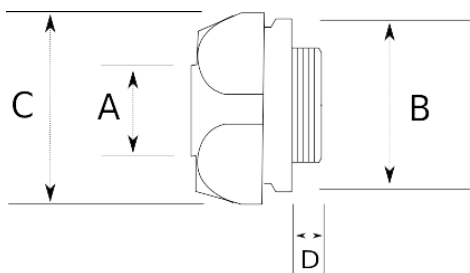

## Муфта вводная латунная поворотная с внутренней резьбой

- никелированная латунь
- Муфта вводная латунная поворотная с внутренней резьбой для металлорукава

IP65	-45 C	+105 C
------	-------	--------

### Технические характеристики

Код продукта	Размер I	A	B	C	D	E	Вес нетто (кг/шт)	Количество в
L623416	M20x1.5	16.00		30.00				
L623421	M25x1.5	21.00		35.00				
L623426	M32x1.5	26.00		45.00				
L623435	M40x1.5	35.00		54.00				
L623440	M50x1.5	40.00		61.50				
L623452	M63x1.5	52.00		76.00				
L623616	1/2"	16.00		30.00				
L623621	3/4"	21.00		35.00			0,097	50.00
L623622	1"	21.00		35.00				
L623625	3/4"	26.00		45.00			0,191	20.00
L623626	1"	26.00		45.00			0,179	20.00
L623635	1 1/4"	35.00		54.00				
L623640	1 1/2"	40.00		61.50				
L623652	2"	52.00		76.00				
L623663	2 1/2"	63.00						
L623678	3"	78.00						
L623702	4"	102.00						

# L6230

"Your Conduit Partner"

МУФТА ВВОДНАЯ ЛАТУННАЯ ПОВОРОТНАЯ С ВНУТРЕННЕЙ РЕЗЬБОЙ

L623725	5"	125.00							
L623750	6"	150.00							