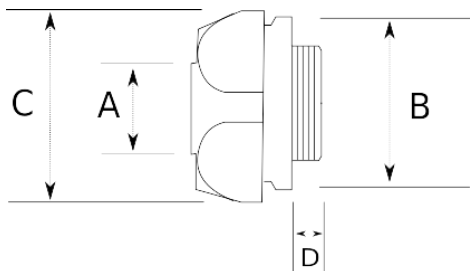

Муфта вводная латунная с внутренней резьбой

- никелированная латунь
- Муфта вводная латунная с внутренней резьбой для металлорукава

IP65	-45 C	+105 C
------	-------	--------

Технические характеристики

Код продукта	Размер I	A	B	C	D	E	Вес нетто (кг/шт)	Количество в
L620410	M16x1.5	10.00		22.00				
L620412	M16x1.5	13.00		26.00				
L620416	M20x1.5	16.00		30.00				
L620421	M25x1.5	21.00		35.00				
L620426	M32x1.5	26.00		45.00				
L620435	M40x1.5	35.00		54.00				
L620440	M50x1.5	40.00		61.50			0,415	10.00
L620452	M63x1.5	52.00		76.00				
L620610	1/4"	10.00		22.00				
L620613	1/2"	13.00		26.00			0,033	100.00
L620616	1/2"	16.00		30.00			0,058	50.00
L620621	3/4"	21.00		35.00			0,068	50.00
L620626	1"	26.00		45.00			0,155	20.00
L620635	1 1/4"	35.00		54.00			0,212	20.00
L620640	1 1/2"	40.00		61.50			0,279	12.00
L620652	2"	52.00		76.00			0,451	8.00
L620663	2 1/2"	63.00						

"Your Conduit Partner"

L620678	3"	78.00						
L620702	4"	102.00						
L620816	NPT 1/2"	16.00		30.00				
L620821	NPT 3/4"	21.00		35.00			0,085	40.00
L620826	NPT 1"	26.00		45.00			0,151	20.00
L620835	NPT 1 1/4"	35.00		54.00				
L620840	NPT 1 1/2"	40.00		61.50			0,330	12.00
L620852	NPT 2"	52.00		76.00			0,485	8.00
L620863	NPT 2 1/2"	63.00						
L620878	NPT 3"	78.00	109.00	109.00	25.00		1,791	2.00
L620902	NPT 4"	102.00						
L621617	3/4"	16.00		30.00				
L621622	1"	21.00		35.00				