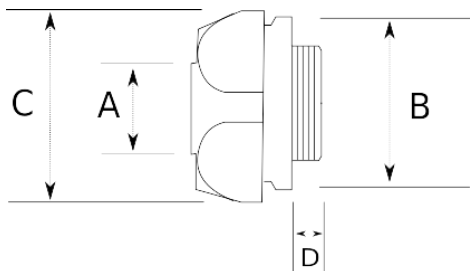

Кабельный ввод латунный для металлорукава

- никелированная латунь
- без контрагайки

IP65	-45 C	+105 C
------	-------	--------

Технические характеристики

Код продукта	Размер I	A	B	C	D	E	Вес нетто (кг/шт)	Количество в
L680215	PG13.5	16.00	6.00	12.00			0,090	25.00
L680216	PG16	16.00	6.00	12.00				
L680240	PG42	40.00	30.00	38.00				
L680410	M20x1.5	10.00	4.00	8.00			0,055	80.00
L680412	M16x1.5	13.00	4.00	8.00				
L680416	M20x1.5	15.50	6.00	12.00			0,093	40.00
L680421	M25x1.5	21.00	13.00	18.00			0,146	25.00
L680426	M32x1.5	26.00	18.00	25.00			0,222	20.00
L680435	M40x1.5	35.00	22.00	32.00				
L680616	1/2"	15.50	6.00	12.00				
L680621	3/4"	21.00	13.00	18.00				
L680626	1"	26.00	18.00	25.00				
L680635	1 1/4"	35.00						
L680640	1 1/2"	40.00						
L680652	2"	52.00						
L680663	2 1/2"	63.00						
L680678	3"	78.00						