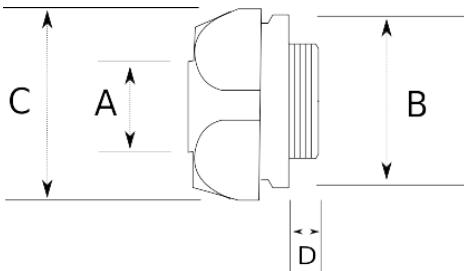

BRASS CONNECTOR, TWO PIECES

IP50

Технические характеристики

Код продукта	Размер I	A	B	C	D	E	Вес нетто (кг/шт)	Количество в
B590210	PG9	10.00					0,022	200.00
B590211	PG11	10.00					0,020	200.00
B590215	PG13.5	16.00						
B590413	M16x1.5	13.00						
B590416	M20x1.5	16.00						100.00
B590421	M25x1.5	21.00						
B590426	M32x1.5	26.00					0,061	40.00
B590616	1/2"	16.00						100.00
B590621	3/4"	21.00						
B590626	1"	26.00						40.00