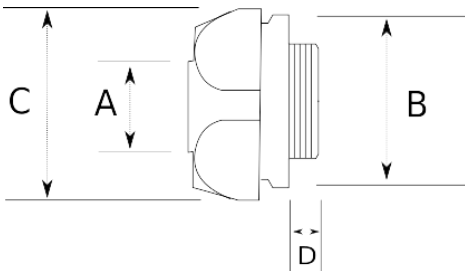

## BRASS CONNECTOR, TWO PIECES

IP50

### Технические характеристики

Код продукта	Размер I	A	B	C	D	E	Вес нетто (кг/шт)	Количество в
B590210	PG9	10.00					0,022	200.00
B590211	PG11	10.00					0,020	200.00
B590215	PG13.5	16.00						
B590216	PG16	16.00						
B590221	PG21	21.00						
B590226	PG29	26.00						
B590235	PG36	35.00						
B590413	M16x1.5	13.00						
B590416	M20x1.5	16.00						100.00
B590421	M25x1.5	21.00						
B590426	M32x1.5	26.00					0,061	40.00
B590616	1/2"	16.00						100.00
B590621	3/4"	21.00						
B590626	1"	26.00						40.00