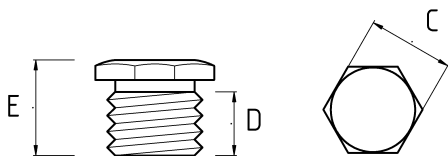

Polyamide Blind Plug

- Polyamide PA6 core
- Without T1400 locknut
- Color : Black

| | | |
|------|-------|--------|
| IP68 | -20 C | +100 C |
|------|-------|--------|

Технически характеристики

| Код продукта | Размер l | A | B | C | D | E | Вес нетто (kg/шт) | Количество в |
|--------------|----------|---|---|---|---|---|-------------------|--------------|
| T130207 | PG7 | | | | | | | |
| T130209 | PG9 | | | | | | 0,001 | 1000.00 |
| T130211 | PG11 | | | | | | 0,001 | 800.00 |
| T130213 | PG13.5 | | | | | | 0,003 | 500.00 |
| T130216 | PG16 | | | | | | 0,003 | 400.00 |
| T130221 | PG21 | | | | | | 0,005 | 200.00 |
| T130229 | PG29 | | | | | | 0,009 | 100.00 |
| T130236 | PG36 | | | | | | 0,009 | 40.00 |
| T130412 | M12x1.5 | | | | | | | |
| T130416 | M16x1.5 | | | | | | 0,002 | 500.00 |
| T130420 | M20x1.5 | | | | | | 0,003 | 500.00 |
| T130425 | M25x1.5 | | | | | | 0,005 | 300.00 |
| T130432 | M32x1.5 | | | | | | 0,005 | 200.00 |
| T130440 | M40x1.5 | | | | | | 0,007 | 100.00 |
| T130450 | M50x1.5 | | | | | | 0,017 | 80.00 |
| T130463 | M63x1.5 | | | | | | 0,054 | 20.00 |