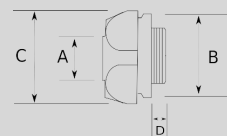

Infos of T1300 :

- PLASTIC PLUG GRAY
- IP
- MIN
- MAX
- CERT
- T1300

- ▶ Polyamid 6 plug
- ▶ Without T1400 locknut
- ▶ Color : Black

Sizes & Prices :

Product Code	Size	Size	A (mm)	B (mm)	C (mm)	D (mm)	Meters in Pack (щт)	Net Weight (кг/щт)	Export Price (USD/щт)
T130207	PG7							0,000	0,26
T130209	PG9							0,000	0,28
T130211	PG11							0,000	0,29
T130213	PG13.5							0,000	0,32
T130216	PG16							0,000	0,42
T130221	PG21							0,000	0,44
T130229	PG29							0,000	0,88
T130236	PG36							0,000	1,31
T130242	PG42							0,000	2,22
T130248	PG48							0,000	4,99
T130412	M12x1.5							0,000	0,26
T130416	M16x1.5							0,000	0,31
T130420	M20x1.5							0,000	0,32
T130425	M25x1.5							0,000	0,42
T130432	M32x1.5							0,000	0,78
T130440	M40x1.5							0,000	1,36
T130450	M50x1.5							0,000	2,22
T130463	M63x1.5							0,000	4,99