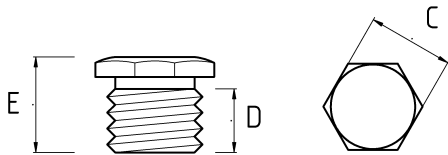

PLASTIC PLUG GRAY

- Polyamid 6 plug
- Without T1400 locknut
- Color : Black

Technical Details

Product Code	Size l	A	B	C	D	E	Net Weight (kg/шт)	In Pack (шт)
T130207	PG7							
T130209	PG9							
T130211	PG11						0,002	800.00
T130213	PG13.5						0,003	500.00
T130216	PG16						0,002	400.00
T130221	PG21						0,005	200.00
T130229	PG29						0,009	100.00
T130236	PG36						0,009	40.00
T130412	M12x1.5							
T130416	M16x1.5						0,002	500.00
T130420	M20x1.5						0,003	500.00
T130425	M25x1.5						0,005	300.00
T130432	M32x1.5						0,005	200.00
T130440	M40x1.5						0,007	100.00
T130450	M50x1.5						0,017	80.00
T130463	M63x1.5						0,054	20.00