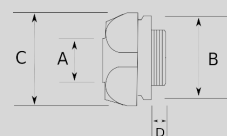

Infos of T1370 :

- 
- IP
- MIN 
- MAX 
- CERT
- T1370

PLASTIC PLUG GRAY

- ▶ Polyamid 6 plug
- ▶ Without T1470 locknut
- ▶ Color : Gray

Sizes & Prices :

Product Code	Size	Size	A (mm)	B (mm)	C (mm)	D (mm)	Meters in Pack (щт)	Net Weight (кг/щт)	Export Price (USD/щт)
T137207	PG7							0,000	0,26
T137209	PG9							0,000	0,28
T137211	PG11							0,000	0,29
T137213	PG13.5							0,000	0,32
T137216	PG16							0,000	0,42
T137221	PG21							0,000	0,44
T137229	PG29							0,000	0,88
T137236	PG36							0,000	1,31
T137242	PG42							0,000	2,22
T137248	PG48							0,000	4,99
T137412	M12x1.5							0,000	0,26
T137416	M16x1.5							0,000	0,31
T137420	M20x1.5							0,000	0,32
T137425	M25x1.5							0,000	0,42
T137432	M32x1.5							0,000	0,78
T137440	M40x1.5							0,000	1,36
T137450	M50x1.5							0,000	2,22
T137463	M63x1.5							0,000	4,99