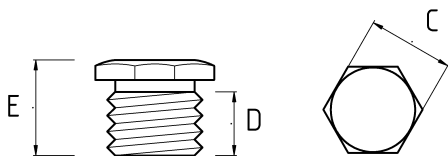

## Polyamide Blind Plug

- Polyamide PA6 core
- Without T1400 locknut
- Color : Black

IP68	-20 C	+100 C
------	-------	--------

### Технические характеристики

Код продукта	Размер l	A	B	C	D	E	Вес нетто (kg/шт)	Количество в
T130207	PG7							
T130209	PG9						0,001	1000.00
T130211	PG11						0,001	800.00
T130213	PG13.5						0,003	500.00
T130216	PG16						0,003	400.00
T130221	PG21						0,005	200.00
T130229	PG29						0,009	100.00
T130236	PG36						0,009	40.00
T130412	M12x1.5							
T130416	M16x1.5						0,002	500.00
T130420	M20x1.5						0,003	500.00
T130425	M25x1.5						0,005	300.00
T130432	M32x1.5						0,005	200.00
T130440	M40x1.5						0,007	100.00
T130450	M50x1.5						0,017	80.00
T130463	M63x1.5						0,054	20.00