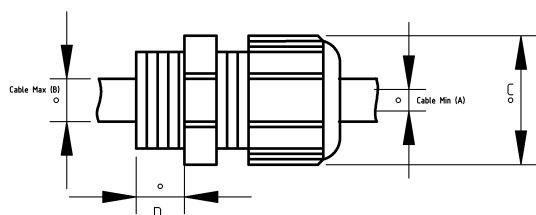

## Кабельный ввод пластиковый, серый

- полиамид PA6 V2

IP68	-20 C	+100 C
------	-------	--------

### Технические характеристики

Код продукта	Размер I	A	B	C	D	E	Вес нетто (кг/шт)	Количество в
T107203	PG7	3.00	6.00	15.00	8.00		0,005	400.00
T107204	PG9	4.00	8.00	19.00	8.00		0,007	200.00
T107205	PG11	5.00	10.00	22.00	8.00		0,010	100.00
T107206	PG13.5	6.00	12.00	24.00	10.00		0,013	100.00
T107210	PG16	10.00	14.00	27.00	10.00		0,015	100.00
T107213	PG21	13.00	18.00	33.00	11.00		0,027	50.00
T107218	PG29	18.00	25.00	42.00	11.00		0,043	30.00
T107222	PG36	22.00	32.00	53.00	13.00		0,078	12.00
T107230	PG42	30.00	38.00	60.00	13.00		0,103	8.00
T107234	PG48	34.00	44.00	65.00	14.00		0,114	8.00
T107403	M12x1.5	3.00	6.00	15.00	8.00		0,004	300.00
T107404	M16x1.5	4.00	8.00	19.00	8.00		0,007	200.00
T107405	M16x1.5	5.00	10.00	22.00	10.00		0,011	100.00
T107406	M20x1.5	6.00	12.00	24.00	10.00		0,013	100.00
T107410	M20x1.5	10.00	14.00	27.00	10.00		0,016	100.00
T107413	M25x1.5	13.00	18.00	33.00	10.00		0,026	60.00
T107418	M32x1.5	18.00	25.00	42.00	15.00		0,043	30.00