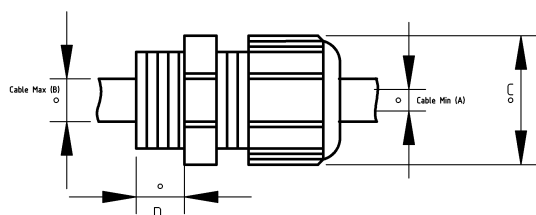

Кабельный ввод пластиковый, серый

- полиамид PA6 V2

IP68	-20 C	+100 C
------	-------	--------

Технические характеристики

Код продукта	Размер I	A	B	C	D	E	Вес нетто (кг/шт)	Количество в
T107203	PG7	3.00	6.00	15.00	8.00		0,005	400.00
T107204	PG9	4.00	8.00	19.00	8.00		0,007	200.00
T107205	PG11	5.00	10.00	22.00	8.00		0,010	100.00
T107206	PG13.5	6.00	12.00	24.00	10.00		0,013	100.00
T107210	PG16	10.00	14.00	27.00	10.00		0,015	100.00
T107213	PG21	13.00	18.00	33.00	11.00		0,027	50.00
T107218	PG29	18.00	25.00	42.00	11.00		0,043	30.00
T107222	PG36	22.00	32.00	53.00	13.00		0,078	12.00
T107230	PG42	30.00	38.00	60.00	13.00		0,103	8.00
T107234	PG48	34.00	44.00	65.00	14.00		0,114	8.00
T107403	M12x1.5	3.00	6.00	15.00	8.00		0,004	300.00
T107404	M16x1.5	4.00	8.00	19.00	8.00		0,007	200.00
T107405	M16x1.5	5.00	10.00	22.00	10.00		0,011	100.00
T107406	M20x1.5	6.00	12.00	24.00	10.00		0,013	100.00
T107410	M20x1.5	10.00	14.00	27.00	10.00		0,016	100.00
T107413	M25x1.5	13.00	18.00	33.00	10.00		0,026	60.00
T107418	M32x1.5	18.00	25.00	42.00	15.00		0,043	30.00

"Your Conduit Partner"

T107422	M40x1.5	22.00	32.00	53.00	18.00		0,079	18.00
T107430	M50x1.5	30.00	38.00	60.00	18.00		0,104	10.00
T107434	M63x1.5	34.00	44.00	65.00	18.00		0,124	6.00
T107805	NPT 3/8"	5.00	10.00	22.00	15.00			
T107810	NPT 1/2"	10.00	14.00	27.00	15.00		0,017	80.00
T107813	NPT 3/4"	13.00	18.00	33.00	15.00		0,028	50.00
T107818	NPT 1"	18.00	25.00	42.00	18.00		0,044	20.00