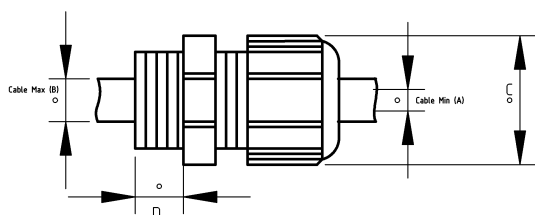

Кабельный ввод пластиковый, черный

- полиамид PA6 V2

IP68	-20 C	+100 C
------	-------	--------

Технические характеристики

Код продукта	Размер I	A	B	C	D	E	Вес нетто (кг/шт)	Количество в
T100203	PG7	3.00	6.00	15.00	8.00		0,005	400.00
T100204	PG9	4.00	8.00	19.00	8.00		0,007	200.00
T100205	PG11	5.00	10.00	22.00	8.00		0,010	100.00
T100206	PG13.5	6.00	12.00	24.00	10.00		0,013	100.00
T100210	PG16	10.00	14.00	27.00	10.00		0,015	100.00
T100213	PG21	13.00	18.00	33.00	11.00		0,027	50.00
T100218	PG29	18.00	25.00	42.00	11.00		0,043	30.00
T100222	PG36	22.00	32.00	53.00	13.00		0,078	12.00
T100230	PG42	30.00	38.00	60.00	13.00		0,103	8.00
T100234	PG48	34.00	44.00	65.00	14.00		0,114	8.00
T100403	M12x1.5	3.00	6.00	15.00	8.00		0,004	300.00
T100404	M16x1.5	4.00	8.00	19.00	8.00		0,007	200.00
T100405	M16x1.5	5.00	10.00	22.00	10.00		0,011	100.00
T100406	M20x1.5	6.00	12.00	24.00	10.00		0,013	100.00
T100410	M20x1.5	10.00	14.00	27.00	10.00		0,016	100.00
T100412	M25x1.5	9.00	13.00	29.00	8.00		0,202	50.00
T100413	M25x1.5	13.00	18.00	33.00	10.00		0,026	60.00

T100418	M32x1.5	18.00	25.00	42.00	15.00		0,043	30.00
T100422	M40x1.5	22.00	32.00	53.00	18.00		0,079	18.00
T100430	M50x1.5	30.00	38.00	60.00	18.00		0,104	10.00
T100434	M63x1.5	34.00	44.00	65.00	18.00		0,124	6.00
T100805	NPT 3/8"	5.00	10.00	22.00	15.00			
T100810	NPT 1/2"	10.00	14.00	27.00	15.00		0,017	80.00
T100813	NPT 3/4"	13.00	18.00	33.00	15.00		0,028	50.00
T100818	NPT 1"	18.00	25.00	42.00	18.00		0,044	20.00