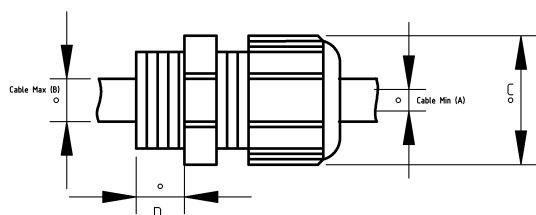

Кабельный ввод пластиковый с защитой кабеля, серый

- полиамид PA6 V2

IP68	-20 C	+100 C
------	-------	--------

Технические характеристики

Код продукта	Размер I	A	B	C	D	E	Вес нетто (кг/шт)	Количество в
T117203	PG7	3.00	6.50				0,006	200.00
T117204	PG9	4.00	8.00				0,010	100.00
T117205	PG11	5.00	10.00				0,015	60.00
T117206	PG13.5	6.00	12.00					
T117210	PG16	10.00	14.00				0,025	40.00
T117213	PG21	13.00	18.00				0,048	20.00
T117403	M12x1.5	3.00	6.50					
T117405	M16x1.5	5.00	10.00					
T117406	M20x1.5	6.00	12.00					
T117413	M25x1.5	13.00	18.00					