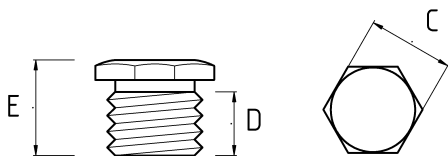

Polyamide Blind Plug

- Polyamide PA6 core
- Without T1400 locknut
- Color : Black

IP68	-20 C	+100 C
------	-------	--------

Технические характеристики

Код продукта	Размер l	A	B	C	D	E	Вес нетто (kg/шт)	Количество в
T130207	PG7							
T130209	PG9						0,001	1000.00
T130211	PG11						0,001	800.00
T130213	PG13.5						0,003	500.00
T130216	PG16						0,003	400.00
T130221	PG21						0,005	200.00
T130229	PG29						0,009	100.00
T130236	PG36						0,009	40.00
T130412	M12x1.5							
T130416	M16x1.5						0,002	500.00
T130420	M20x1.5						0,003	500.00
T130425	M25x1.5						0,005	300.00
T130432	M32x1.5						0,005	200.00
T130440	M40x1.5						0,007	100.00
T130450	M50x1.5						0,017	80.00
T130463	M63x1.5						0,054	20.00