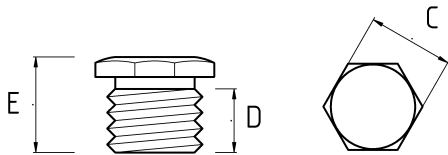

## Polyamide Blind Plug

- Polyamide PA6 core
- Without T1400 locknut
- Color : Black

IP68	-20 C	+100 C
------	-------	--------

### Технические характеристики

Код продукта	Размер l	A	B	C	D	E	Вес нетто (kg/шт)	Количество в
T130207	PG7							
T130209	PG9						0,001	1000.00
T130211	PG11						0,001	800.00
T130213	PG13.5						0,003	500.00
T130216	PG16						0,003	400.00
T130221	PG21						0,005	200.00
T130229	PG29						0,009	100.00
T130236	PG36						0,009	40.00
T130412	M12x1.5							
T130416	M16x1.5						0,002	500.00
T130420	M20x1.5						0,003	500.00
T130425	M25x1.5						0,005	300.00
T130432	M32x1.5						0,005	200.00
T130440	M40x1.5						0,007	100.00
T130450	M50x1.5						0,017	80.00
T130463	M63x1.5						0,054	20.00