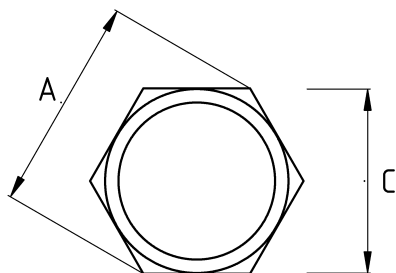

Polyamide Locknut

- Polyamide PA6 core
- Color : Black

Технические характеристики

Код продукта	Размер I	A	B	C	D	E	Вес нетто (kg/шт)	Количество в
T140207	PG7						0,001	800.00
T140209	PG9						0,002	600.00
T140211	PG11						0,002	600.00
T140213	PG13.5						0,002	400.00
T140216	PG16						0,003	400.00
T140221	PG21						0,005	200.00
T140229	PG29						0,007	140.00
T140236	PG36						0,014	100.00
T140242	PG42						0,016	100.00
T140248	PG48						0,017	60.00
T140412	M12x1.5							
T140416	M16x1.5						0,002	600.00
T140420	M20x1.5						0,002	400.00
T140425	M25x1.5						0,003	300.00
T140432	M32x1.5						0,007	100.00
T140440	M40x1.5						0,009	100.00
T140450	M50x1.5						0,013	60.00