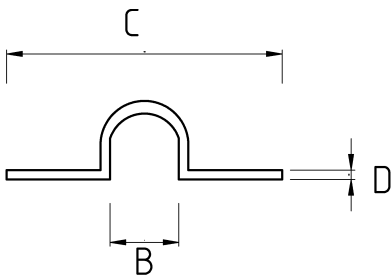

## CONDUIT CLIP, POLYAMIDE GRAY

### Технические характеристики

Код продукта	Размер I	A	B	C	D	E	Вес нетто (kg/шт)	Количество в
F187207	PG7	7.00					0,001	300.00
F187210	PG9	10.00					0,002	300.00
F187212	PG11	12.00					0,002	300.00
F187214	PG13.5	14.00					0,003	200.00
F187217	PG16	17.00					0,004	100.00
F187223	PG21	23.00					0,008	70.00
F187229	PG29	29.00					0,010	50.00
F187236	PG36	36.00						
F187248	PG48	48.00					0,019	25.00