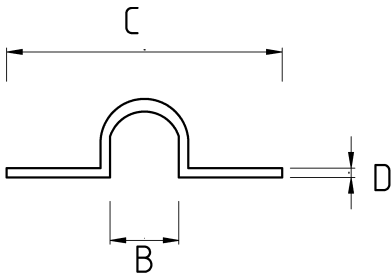

CONDUIT CLIP, POLYAMIDE GRAY

-45 C +105 C

Технические характеристики

Код продукта	Размер I	A	B	C	D	E	Вес нетто (kg/шт)	Количество в
F187207	PG7	7.00					0,001	300.00
F187210	PG9	10.00					0,002	300.00
F187212	PG11	12.00					0,002	300.00
F187214	PG13.5	14.00					0,003	200.00
F187217	PG16	17.00					0,004	100.00
F187223	PG21	23.00					0,008	70.00
F187229	PG29	29.00					0,010	50.00
F187236	PG36	36.00						
F187248	PG48	48.00					0,019	25.00