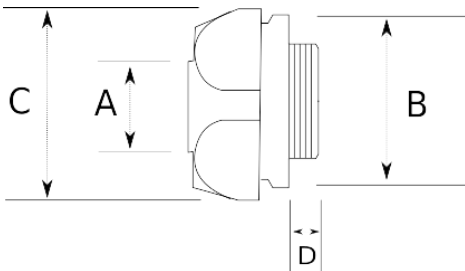

CONDUIT CONNECTOR, POLYAMIDE 90 GRAY

IP55

-45 C

+105 C

Технические характеристики

Код продукта	Размер I	A	B	C	D	E	Вес нетто (кг/шт)	Количество в
F197207	PG7	7.00						
F197210	PG9	10.00					0,011	100.00
F197212	PG11	12.00					0,011	50.00
F197214	PG13.5	14.00					0,016	50.00
F197217	PG16	17.00					0,021	40.00
F197223	PG21	23.00					0,029	20.00
F197229	PG29	29.00					0,060	12.00