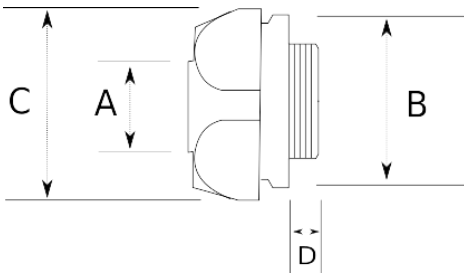

CONDUIT CONNECTOR, POLYAMIDE 90 BLACK

IP55	-45 C	+105 C
------	-------	--------

Технические характеристики

Код продукта	Размер I	A	B	C	D	E	Вес нетто (kg/шт)	Количество в
F190207	PG7	7.00						
F190210	PG9	10.00					0,011	100.00
F190212	PG11	12.00					0,011	50.00
F190214	PG13.5	14.00					0,016	50.00
F190217	PG16	17.00					0,021	40.00
F190223	PG21	23.00					0,029	20.00
F190229	PG29	29.00					0,060	12.00
F190423	M25x1.5	23.00						