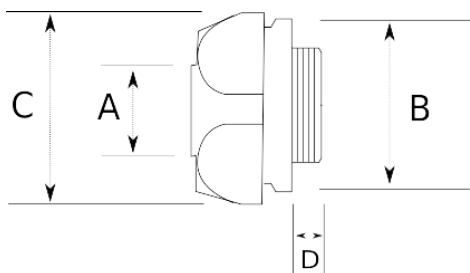

## Муфта вводная для гофрированных труб черная

IP55	-45 C	+105 C
------	-------	--------

### Технические характеристики

Код продукта	Размер I	A	B	C	D	E	Вес нетто (kg/шт)	Количество в
F190207	PG7	7.00						
F190210	PG9	10.00					0,011	100.00
F190212	PG11	12.00					0,011	50.00
F190214	PG13.5	14.00					0,016	50.00
F190217	PG16	17.00					0,021	40.00
F190223	PG21	23.00					0,029	20.00
F190229	PG29	29.00					0,060	12.00
F190423	M25x1.5	23.00						