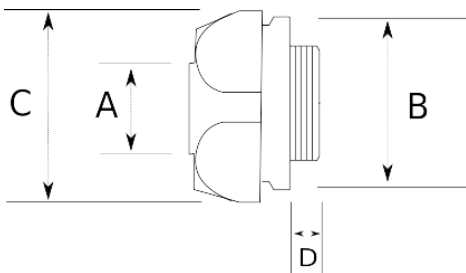

CONDUIT CONNECTOR, POLYAMIDE, GRAY

IP55	-45 C	+105 C
------	-------	--------

Технические характеристики

Код продукта	Размер I	A	B	C	D	E	Вес нетто (кг/шт)	Количество в
F207207	PG7	7.00						
F207209	PG7	8.50						
F207210	PG9	10.00					0,007	160.00
F207212	PG11	12.00					0,009	100.00
F207214	PG13.5	14.00					0,012	100.00
F207217	PG16	17.00					0,014	80.00
F207223	PG21	23.00					0,020	50.00
F207229	PG29	29.00					0,030	25.00
F207236	PG36	36.00					0,052	12.00
F207248	PG48	48.00					0,066	8.00
F207407	M12x1.5	7.00					0,003	200.00
F207409	M12x1.5	8.50						
F207410	M16x1.5	10.00					0,007	100.00
F207412	M16x1.5	12.00					0,008	100.00
F207414	M20x1.5	14.00						
F207417	M20x1.5	17.00					0,013	80.00
F207423	M25x1.5	23.00					0,018	50.00