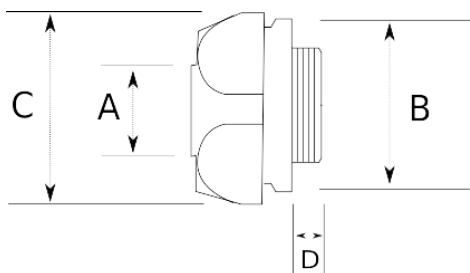

## Муфта вводная для гофрированных труб черная

IP55	-45 C	+105 C
------	-------	--------

### Технические характеристики

Код продукта	Размер I	A	B	C	D	E	Вес нетто (кг/шт)	Количество в
F200207	PG7	7.00						
F200209	PG7	8.50						
F200210	PG9	10.00					0,007	150.00
F200212	PG11	12.00					0,009	100.00
F200214	PG13.5	14.00					0,012	100.00
F200217	PG16	17.00					0,014	80.00
F200223	PG21	23.00					0,020	50.00
F200229	PG29	29.00					0,030	25.00
F200236	PG36	36.00					0,052	12.00
F200248	PG48	48.00					0,066	8.00
F200407	M12x1.5	7.00					0,003	200.00
F200409	M12x1.5	8.50						
F200410	M16x1.5	10.00					0,007	100.00
F200412	M16x1.5	12.00					0,008	100.00
F200414	M20x1.5	14.00						
F200417	M20x1.5	17.00					0,013	80.00
F200423	M25x1.5	23.00					0,018	50.00