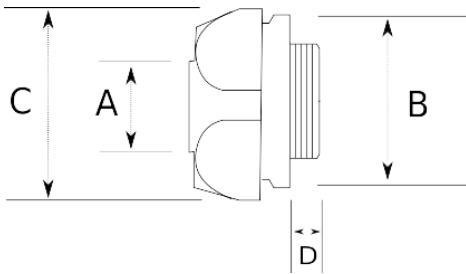

CONDUIT CONNECTOR, POLYAMIDE, BLACK

IP55	-45 C	+105 C
------	-------	--------

Технические характеристики

Код продукта	Размер I	A	B	C	D	E	Вес нетто (кг/шт)	Количество в
F200207	PG7	7.00						
F200209	PG7	8.50						
F200210	PG9	10.00					0,007	160.00
F200212	PG11	12.00					0,009	100.00
F200214	PG13.5	14.00					0,012	100.00
F200217	PG16	17.00					0,014	80.00
F200223	PG21	23.00					0,020	50.00
F200229	PG29	29.00					0,030	25.00
F200236	PG36	36.00					0,052	12.00
F200248	PG48	48.00					0,066	8.00
F200407	M12x1.5	7.00					0,003	200.00
F200409	M12x1.5	8.50						
F200410	M16x1.5	10.00					0,007	100.00
F200412	M16x1.5	12.00					0,008	100.00
F200414	M20x1.5	14.00						
F200417	M20x1.5	17.00					0,013	80.00
F200423	M25x1.5	23.00					0,018	50.00