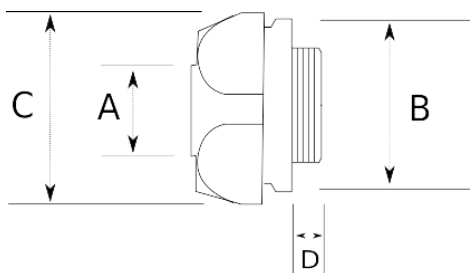

Муфта вводная для гофрированных труб серая

IP55	-45 C	+105 C
------	-------	--------

Технические характеристики

Код продукта	Размер I	A	B	C	D	E	Вес нетто (кг/шт)	Количество в
F207207	PG7	7.00						
F207209	PG7	8.50						
F207210	PG9	10.00					0,007	160.00
F207212	PG11	12.00					0,009	100.00
F207214	PG13.5	14.00					0,012	100.00
F207217	PG16	17.00					0,014	80.00
F207223	PG21	23.00					0,020	50.00
F207229	PG29	29.00					0,030	25.00
F207236	PG36	36.00					0,052	12.00
F207248	PG48	48.00					0,066	8.00
F207407	M12x1.5	7.00					0,003	200.00
F207409	M12x1.5	8.50						
F207410	M16x1.5	10.00					0,007	100.00
F207412	M16x1.5	12.00					0,008	100.00
F207414	M20x1.5	14.00						
F207417	M20x1.5	17.00					0,013	80.00
F207423	M25x1.5	23.00					0,018	50.00

F207429	M32x1.5	29.00							
F207436	M40x1.5	36.00							
F207447	M50x1.5	48.00							
F207448	M63x1.5	48.00							