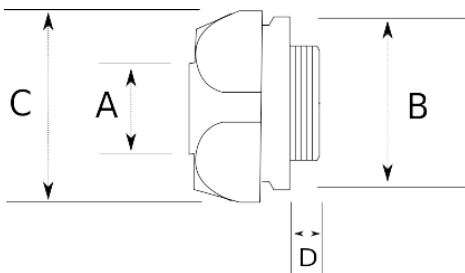

CONDUIT CONNECTOR, POLYAMIDE, GRAY

IP55	-45 C	+105 C
------	-------	--------

Технические характеристики

Код продукта	Размер I	A	B	C	D	E	Вес нетто (кг/шт)	Количество в
F207207	PG7	7.00						
F207209	PG7	8.50						
F207210	PG9	10.00					0,007	160.00
F207212	PG11	12.00					0,009	100.00
F207214	PG13.5	14.00					0,012	100.00
F207217	PG16	17.00					0,014	80.00
F207223	PG21	23.00					0,020	50.00
F207229	PG29	29.00					0,030	25.00
F207236	PG36	36.00					0,052	12.00
F207248	PG48	48.00					0,066	8.00
F207407	M12x1.5	7.00					0,003	200.00
F207409	M12x1.5	8.50						
F207410	M16x1.5	10.00					0,007	100.00
F207412	M16x1.5	12.00					0,008	100.00
F207414	M20x1.5	14.00						
F207417	M20x1.5	17.00					0,013	80.00
F207423	M25x1.5	23.00					0,018	50.00