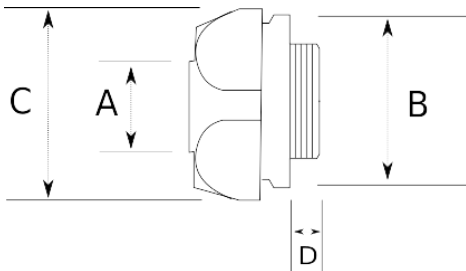

CONDUIT CONNECTOR, POLYAMIDE, BLACK

IP55	-45 C	+105 C
------	-------	--------

Технические характеристики

Код продукта	Размер I	A	B	C	D	E	Вес нетто (кг/шт)	Количество в
F200207	PG7	7.00						
F200209	PG7	8.50						
F200210	PG9	10.00					0,007	160.00
F200212	PG11	12.00					0,009	100.00
F200214	PG13.5	14.00					0,012	100.00
F200217	PG16	17.00					0,014	80.00
F200223	PG21	23.00					0,020	50.00
F200229	PG29	29.00					0,030	25.00
F200236	PG36	36.00					0,052	12.00
F200248	PG48	48.00					0,066	8.00
F200407	M12x1.5	7.00					0,003	200.00
F200409	M12x1.5	8.50						
F200410	M16x1.5	10.00					0,007	100.00
F200412	M16x1.5	12.00					0,008	100.00
F200414	M20x1.5	14.00						
F200417	M20x1.5	17.00					0,013	80.00
F200423	M25x1.5	23.00					0,018	50.00