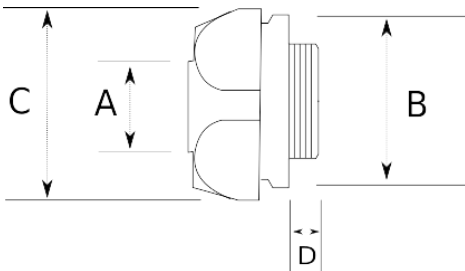

## CONDUIT CONNECTOR, POLYAMIDE, BLACK

IP55	-45 C	+105 C
------	-------	--------

### Технические характеристики

Код продукта	Размер I	A	B	C	D	E	Вес нетто (kg/шт)	Количество в
F100207	PG7	7.00					0,006	100.00
F100210	PG9	10.00					0,007	100.00
F100212	PG11	12.00					0,008	100.00
F100214	PG13.5	14.00					0,008	100.00
F100217	PG16	17.00					0,010	80.00
F100223	PG21	23.00					0,016	30.00
F100229	PG29	29.00					0,027	25.00
F100236	PG36	36.00					0,054	12.00
F100248	PG48	48.00					0,072	8.00
F100412	M16x1.5	12.00					0,006	100.00
F100417	M20x1.5	17.00					0,012	50.00
F100423	M25x1.5	23.00					0,018	40.00
F100429	M32x1.5	29.00						