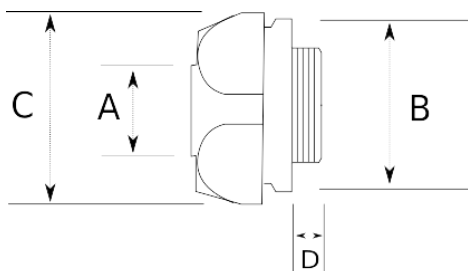

Муфта вводная для гофрированных труб черная

IP55	-45 C	+105 C
------	-------	--------

Технические характеристики

Код продукта	Размер I	A	B	C	D	E	Вес нетто (кг/шт)	Количество в
F100207	PG7	7.00					0,006	100.00
F100210	PG9	10.00					0,007	100.00
F100212	PG11	12.00					0,008	100.00
F100214	PG13.5	14.00					0,008	100.00
F100217	PG16	17.00					0,010	80.00
F100223	PG21	23.00					0,016	30.00
F100229	PG29	29.00					0,027	25.00
F100236	PG36	36.00					0,054	12.00
F100248	PG48	48.00					0,072	8.00
F100412	M16x1.5	12.00					0,006	100.00
F100417	M20x1.5	17.00					0,012	50.00
F100423	M25x1.5	23.00					0,018	40.00
F100429	M32x1.5	29.00						