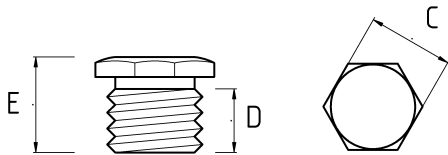

## Polyamide Blind Plug

- Polyamide PA6 core
- Without T1470 locknut
- Color : Gray

IP68	-20 C	+100 C
------	-------	--------

### Технически характеристики

Код продукта	Размер l	A	B	C	D	E	Вес нетто (kg/шт)	Количество в
T137207	PG7							
T137209	PG9						0,001	1000.00
T137211	PG11						0,001	800.00
T137213	PG13.5						0,003	500.00
T137216	PG16						0,003	400.00
T137221	PG21						0,005	200.00
T137229	PG29						0,009	100.00
T137236	PG36						0,009	40.00
T137412	M12x1.5							
T137416	M16x1.5						0,002	500.00
T137420	M20x1.5						0,003	500.00
T137425	M25x1.5						0,005	300.00
T137432	M32x1.5						0,005	200.00
T137440	M40x1.5						0,007	100.00
T137450	M50x1.5						0,017	80.00
T137463	M63x1.5						0,054	20.00