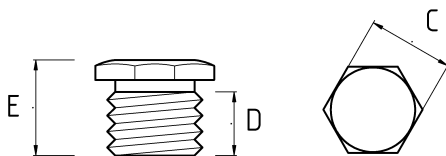

Polyamide Blind Plug

- Polyamide PA6 core
- Without T1470 locknut
- Color : Gray

IP68	-20 C	+100 C
------	-------	--------

Технически характеристики

Код продукта	Размер I	A	B	C	D	E	Вес нетто (kg/шт)	Количество в
T137207	PG7							
T137209	PG9						0,001	1000.00
T137211	PG11						0,001	800.00
T137213	PG13.5						0,003	500.00
T137216	PG16						0,003	400.00
T137221	PG21						0,005	200.00
T137229	PG29						0,009	100.00
T137236	PG36						0,009	40.00
T137412	M12x1.5							
T137416	M16x1.5						0,002	500.00
T137420	M20x1.5						0,003	500.00
T137425	M25x1.5						0,005	300.00
T137432	M32x1.5						0,005	200.00
T137440	M40x1.5						0,007	100.00
T137450	M50x1.5						0,017	80.00
T137463	M63x1.5						0,054	20.00