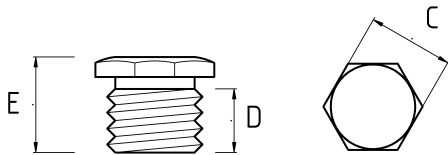

## Polyamide Blind Plug

- материал : полиамид 6
- цвет : 9005
- Polyamide PA6 core
- Without T1400 locknut
- Color : Black

### Технические характеристики

IP68	-20 C	+100 C
------	-------	--------

Код продукта	Размер l	A	B	C	D	E	F	Вес нетто (кг/шт)	Количество в
T130207	PG7								
T130209	PG9							0,001	1000.00
T130211	PG11							0,001	800.00
T130213	PG13.5							0,003	500.00
T130216	PG16							0,003	400.00
T130221	PG21							0,005	200.00
T130229	PG29							0,009	100.00
T130236	PG36							0,009	40.00
T130412	M12x1.5							0,001	700.00
T130416	M16x1.5							0,002	500.00
T130420	M20x1.5							0,003	400.00
T130425	M25x1.5							0,005	300.00
T130432	M32x1.5							0,005	200.00
T130440	M40x1.5							0,007	100.00
T130450	M50x1.5							0,017	80.00
T130463	M63x1.5							0,054	20.00