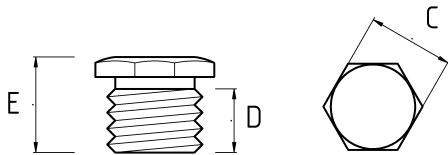

Polyamide Blind Plug

- материал : полиамид 6
- цвет : 9005
- Polyamide PA6 core
- Without T1400 locknut
- Color : Black

Технические характеристики

IP68	-20 C	+100 C
------	-------	--------

Код продукта	Размер l	A	B	C	D	E	F	Вес нетто (кг/шт)	Количество в
T130207	PG7								
T130209	PG9							0,001	1000.00
T130211	PG11							0,001	800.00
T130213	PG13.5							0,003	500.00
T130216	PG16							0,003	400.00
T130221	PG21							0,005	200.00
T130229	PG29							0,009	100.00
T130236	PG36							0,009	40.00
T130412	M12x1.5							0,001	700.00
T130416	M16x1.5							0,002	500.00
T130420	M20x1.5							0,003	500.00
T130425	M25x1.5							0,005	300.00
T130432	M32x1.5							0,005	200.00
T130440	M40x1.5							0,007	100.00
T130450	M50x1.5							0,017	80.00
T130463	M63x1.5							0,054	20.00