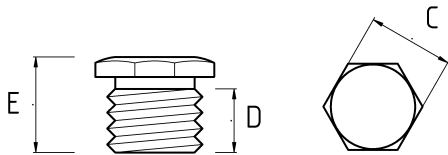

## Polyamide Blind Plug

- Polyamide PA6 core
- Without T1400 locknut
- Color : Black

IP68	-20 C	+100 C
------	-------	--------

### Технически характеристики

Код продукта	Размер l	A	B	C	D	E	Вес нетто (kg/шт)	Количество в
T130207	PG7							
T130209	PG9						0,001	1000.00
T130211	PG11						0,001	800.00
T130213	PG13.5						0,003	500.00
T130216	PG16						0,003	400.00
T130221	PG21						0,005	200.00
T130229	PG29						0,009	100.00
T130236	PG36						0,009	40.00
T130412	M12x1.5							
T130416	M16x1.5						0,002	500.00
T130420	M20x1.5						0,003	500.00
T130425	M25x1.5						0,005	300.00
T130432	M32x1.5						0,005	200.00
T130440	M40x1.5						0,007	100.00
T130450	M50x1.5						0,017	80.00
T130463	M63x1.5						0,054	20.00