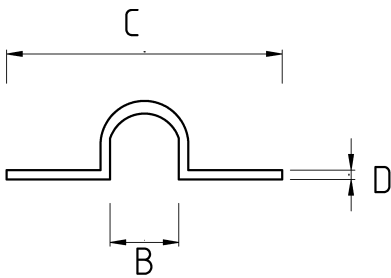

CONDUIT CLIP, POLYAMIDE GRAY

Технические характеристики

Код продукта	Размер I	A	B	C	D	E	Вес нетто (kg/шт)	Количество в
F187207	PG7	7.00					0,001	300.00
F187210	PG9	10.00					0,002	300.00
F187212	PG11	12.00					0,002	300.00
F187214	PG13.5	14.00					0,003	200.00
F187217	PG16	17.00					0,004	100.00
F187223	PG21	23.00					0,008	70.00
F187229	PG29	29.00					0,010	50.00
F187236	PG36	36.00						
F187248	PG48	48.00					0,019	25.00